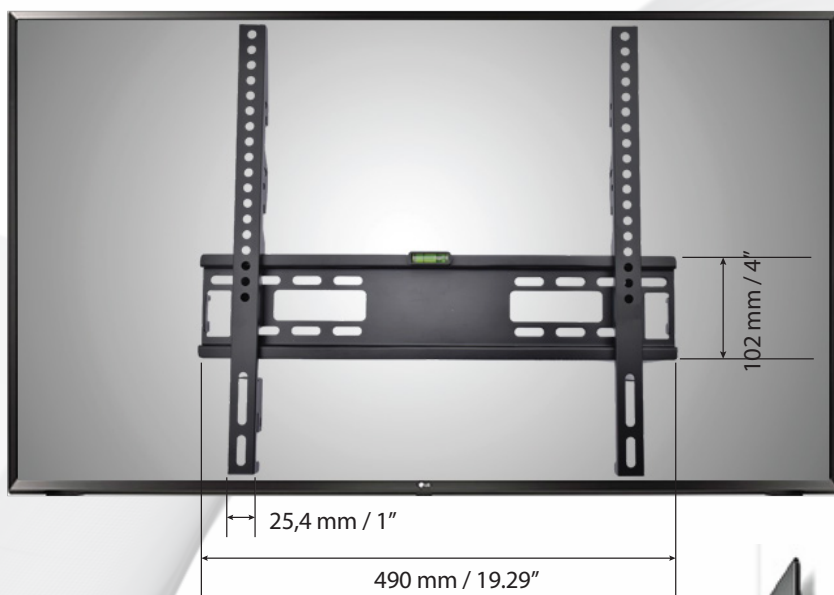

Resistente y funcional soporte fijo

MODELO AXX-WM-F2360

CARACTERÍSTICAS

ULTRA DELGADO

23" a 60"

88 lbs - 40 Kgs

COMPATIBLE

NIVEL BURBUJA

- Sistema de soporte Fijo
- Diseñado para TV LCD/LED de 23" a 60"
- Compatible con Medidas VESA 75x75 100x100 200x200 300x300 400x200 400x400
- Sistema de nivel de burbuja incluido
- Máxima carga de peso: 40kgs
- Estructura fuerte de acero con un acabado anti-oxidante

PATRÓN VESA
MODELO COMPATIBLE
CON LAS MEDIDAS (mm.)

75 x 75 / 100 x 100
200 x 200 / 400 x 200
300 x 300 / 400 x 400

LEGAL: Los datos técnicos, comerciales y de uso contenidos en esta ficha y en sus hojas de seguridad son ciertos y representan las características generales del producto, uso y aplicación y cualquier modificación, alteración o manejo indebido o distinto del producto no es responsabilidad del fabricante, por lo que los riesgos y responsabilidades presentes y futuros del producto son responsabilidad del usuario