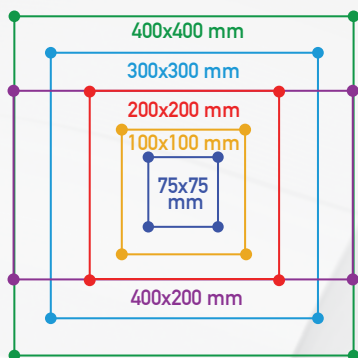

Resistente y funcional soporte fijo

MODELO AXX-WM-F2360

CARACTERÍSTICAS

ULTRA DELGADO

23" a 60"

88 lbs - 40 Kgs

COMPATIBLE

NIVEL BURBUJA

- Sistema de soporte Fijo
- Diseñado para TV LCD/LED de 23" a 60"
- Compatible con Medidas VESA 75x75 100x100 200x200 300x300 400x200 400x400
- Sistema de nivel de burbuja incluido
- Máxima carga de peso: 40kgs
- Estructura fuerte de acero con un acabado anti-oxidante

PATRÓN VESA
MODELO COMPATIBLE
CON LAS MEDIDAS (mm.)

75 x 75 / 100 x 100
200 x 200 / 400 x 200
300 x 300 / 400 x 400

LEGAL: Los datos técnicos, comerciales y de uso contenidos en esta ficha y en sus hojas de seguridad son ciertos y representan las características generales del producto, uso y aplicación y cualquier modificación, alteración o manejo indebido o distinto del producto no es responsabilidad del fabricante, por lo que los riesgos y responsabilidades presentes y futuros del producto son responsabilidad del usuario